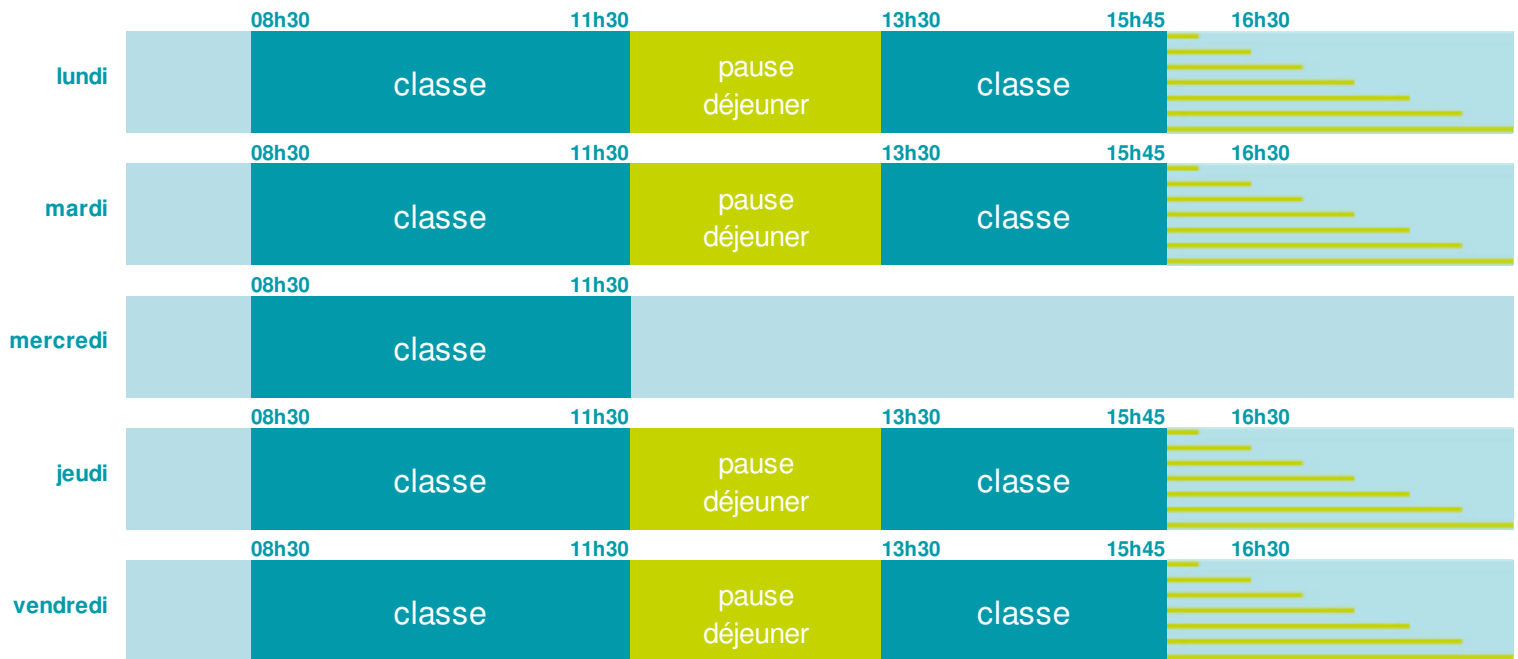

Horaires de l'année scolaire 2015 - 2016

École maternelle publique - Lans-en-Vercors (38250)

Les horaires des activités périscolaires organisées par la commune / intercommunalité et qui ont lieu après la classe vous seront communiqués par la mairie.

Le temps scolaire est organisé autour de 5 matinées de classe.

Des temps d'enseignement mieux répartis dans la semaine permettent de mieux apprendre et favorisent ainsi la réussite.

La semaine
avec
5 matinées
c'est mieux
pour les
écoliers