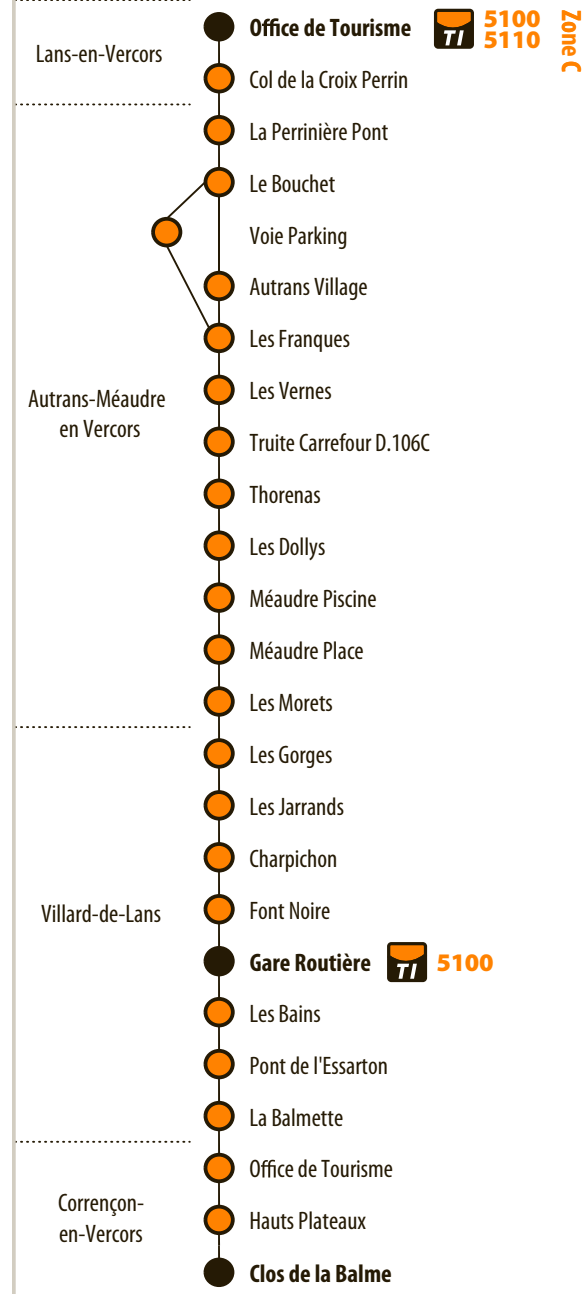

- 1 Ce service démarre du lycée Jean Prévost à 12h10.
- 2 La prise en charge des élèves de Jean Prévost s'effectue à l'arrêt situé devant l'établissement.
- 3 Ce service ne circule pas les veilles de vacances scolaires.
- 4 En période scolaire, ce service démarre du lycée Jean Prévost à 14h30.
- 5 Ce service circule également les veilles de vacances scolaires autres qu'un vendredi.
- 6 Les vendredis en période scolaire, ce service démarre du lycée Jean Prévost à 15h55.

Thermomètre de ligne

TAD 5130 — Corrençon-en-Vercors • Villard-de-Lans

En période d'ouverture des stations de ski, il existe une offre supplémentaire. Consultez www.transaltitude.fr

TOUTE L'ANNÉE - TOUS LES JOURS (SAUF RENVOIS)
RÉSERVATION UNIQUEMENT EN JOUR OUVRÉ, LA VEILLE DU DÉPART AVANT 14H30
AU 04 26 16 38 38 OU PAR COURRIEL À INFO@TRANSISERE.FR

Renvoi à consulter	1							2

Zone	Commune	Nom de l'arrêt	07:10	07:40	10:25	12:25	14:45	16:10	17:20	18:25
C	CORRENCON-EN-VERCORS	CLOS DE LA BALME	07:10	07:40	10:25	12:25	14:45	16:10	17:20	18:25
	CORRENCON-EN-VERCORS	HAUTS PLATEAUX	07:12	07:42	10:27	12:27	14:47	16:12	17:22	18:27
	CORRENCON-EN-VERCORS	OFFICE DE TOURISME	07:15	07:45	10:30	12:30	14:50	16:15	17:25	18:30
	VILLARD-DE-LANS	LA BALMETTE	07:19	07:49	10:34	12:34	14:54	16:19	17:29	18:34
	VILLARD-DE-LANS	PONT DE L'ESSARTON	07:20	07:50	10:35	12:35	14:55	16:20	17:30	18:35
	VILLARD-DE-LANS	LES BAINS	07:21	07:51	10:36	12:36	14:56	16:21	17:31	18:36
	VILLARD-DE-LANS	GARE ROUTIERE	07:25	07:55	10:40	12:40	15:00	16:25	17:35	18:40

- 1 Ce service circule uniquement du lundi au vendredi et hors jours fériés.
- 2 Ce service circule uniquement les dimanches et jours fériés en période scolaire ainsi que les veilles de rentrée scolaire.

Correspondance possible avec autre réseau de transport. Se renseigner.
Lignes Transisère